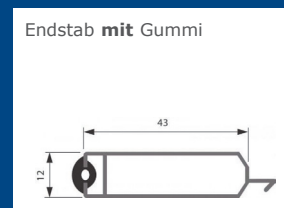

Technische Daten Profil 14/53:

Nennstärke	14 mm
Deckfläche	52 mm
Gewicht/m ²	4,9 kg
max. Breite ohne Verstärkung	1,9 m
max. Fläche ohne Verstärkung	4,3 m ²
Stabzahl für 1 m Höhe	19

Behanghöhe	Ballendurchmesser
140 cm	14,1 cm
160 cm	15,0 cm
180 cm	15,7 cm
200 cm	16,2 cm
220 cm	17,1 cm
240 cm	18,1 cm

Technische Daten Profil 14er Spezial:

Nennstärke	14 mm
Deckfläche	55 mm
Gewicht/m ²	4,9 kg
max. Breite ohne Verstärkung	2,0 m
max. Fläche ohne Verstärkung	4,8 m ²
Stabzahl für 1 m Höhe	18

Behanghöhe	Ballendurchmesser
140 cm	15,4 cm
160 cm	16,0 cm
180 cm	16,8 cm
200 cm	17,5 cm
220 cm	18,5 cm
240 cm	19,5 cm

Farben:

- weiß 90113
- perlgrau 720
- beige 306
- holzfarbe H 9000

Weitere Farben lieferbar. Bitte Lieferzeit beachten!

Profil 14/53

Abb. Profil glatt

Profil 14er Spezial

Endstab Standard-Farben EV 1 eloxiert, C 34 eloxiert, weiß