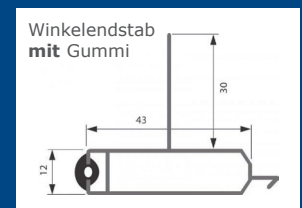

Technische Daten Profil 14/53:

Nennstärke	14 mm
Deckfläche	52 mm
Gewicht/m ²	4,9 kg
max. Breite ohne Verstärkung	1,9 m
max. Fläche ohne Verstärkung	4,3 m ²
Stabzahl für 1 m Höhe	19

Behanghöhe	Ballendurchmesser
140 cm	14,1 cm
160 cm	15,0 cm
180 cm	15,7 cm
200 cm	16,2 cm
220 cm	17,1 cm
240 cm	18,1 cm

Technische Daten Profil 14er Spezial:

Nennstärke	14 mm
Deckfläche	55 mm
Gewicht/m ²	4,9 kg
max. Breite ohne Verstärkung	2,0 m
max. Fläche ohne Verstärkung	4,8 m ²
Stabzahl für 1 m Höhe	18

Behanghöhe	Ballendurchmesser
140 cm	15,4 cm
160 cm	16,0 cm
180 cm	16,8 cm
200 cm	17,5 cm
220 cm	18,5 cm
240 cm	19,5 cm

Farben:

- weiß 90113
- perlgrau 720
- beige 306
- holzfarbe H 9000

Weitere Farben lieferbar. Bitte Lieferzeit beachten!

Profil 14/53

Abb. Profil glatt

Profil 14er Spezial

Endstab Standard-Farben EV 1 eloxiert, C 34 eloxiert, weiß