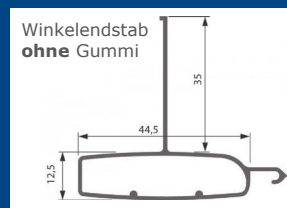

Technische Daten Profil 14/53:

Nennstärke	14 mm
Deckfläche	52 mm
Gewicht/m ²	4,9 kg
max. Breite ohne Verstärkung	1,9 m
max. Fläche ohne Verstärkung	4,3 m ²
Stabzahl für 1 m Höhe	19

Behanghöhe	Ballendurchmesser
140 cm	14,1 cm
160 cm	15,0 cm
180 cm	15,7 cm
200 cm	16,2 cm
220 cm	17,1 cm
240 cm	18,1 cm

Technische Daten Profil 14er Spezial:

Nennstärke	14 mm
Deckfläche	55 mm
Gewicht/m ²	4,9 kg
max. Breite ohne Verstärkung	2,0 m
max. Fläche ohne Verstärkung	4,8 m ²
Stabzahl für 1 m Höhe	18

Behanghöhe	Ballendurchmesser
140 cm	15,4 cm
160 cm	16,0 cm
180 cm	16,8 cm
200 cm	17,5 cm
220 cm	18,5 cm
240 cm	19,5 cm

Farben:

- weiß 90113
- perlgrau 720
- beige 306
- holzfarbe H 9000

Weitere Farben lieferbar. Bitte Lieferzeit beachten!

Profil 14/53

Abb. Profil glatt

Profil 14er Spezial

Endstab Standard-Farben EV 1 eloxiert, C 34 eloxiert, weiß