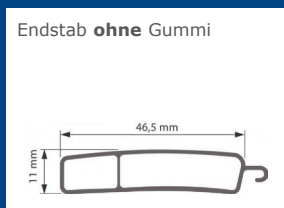

Technische Daten Profil 14/53:

Nennstärke	14 mm
Deckfläche	52 mm
Gewicht/m ²	4,9 kg
max. Breite ohne Verstärkung	1,9 m
max. Fläche ohne Verstärkung	4,3 m ²
Stabzahl für 1 m Höhe	19

Behanghöhe	Ballendurchmesser
140 cm	14,1 cm
160 cm	15,0 cm
180 cm	15,7 cm
200 cm	16,2 cm
220 cm	17,1 cm
240 cm	18,1 cm

Technische Daten Profil 14er Spezial:

Nennstärke	14 mm
Deckfläche	55 mm
Gewicht/m ²	4,9 kg
max. Breite ohne Verstärkung	2,0 m
max. Fläche ohne Verstärkung	4,8 m ²
Stabzahl für 1 m Höhe	18

Behanghöhe	Ballendurchmesser
140 cm	15,4 cm
160 cm	16,0 cm
180 cm	16,8 cm
200 cm	17,5 cm
220 cm	18,5 cm
240 cm	19,5 cm

Farben:

- weiß 90113
- perlgrau 720
- beige 306
- holzfarbe H 9000

Weitere Farben lieferbar. Bitte Lieferzeit beachten!

Profil 14/53

Abb. Profil glatt

Profil 14er Spezial

Endstab Standard-Farben EV 1 eloxiert, C 34 eloxiert, weiß